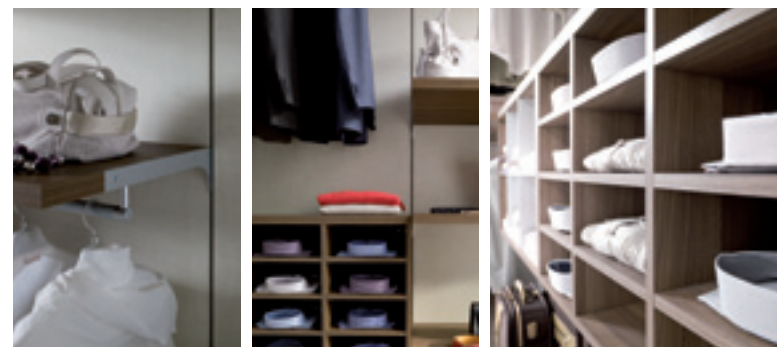

roller

Design: CRS Mobilform

Sistemi di porte scorrevoli con perimetro realizzato in estruso di alluminio e specchiature centrali a pannello unico o divise da uno o più traversi orizzontali. Finitura: vetri, pannelli laccati o pannelli essenza.

Scorrimento tramite binario superiore con veletta a vista o binario affogato nel soffitto. Finiture profili alluminio naturale, alluminio brill, laccati opaco, lucido, setasil o rivestiti in essenza rovere, noce, noce canaletto.

Specchiature interne in vetro trasparente, acidato, bronzo, fumè, stratificato, laccato 12 colori lucido o 12 colori satinato.

Altezze e larghezze a misura in base alle dimensioni del vano.

Sliding-door systems with extruded-aluminium surround and central panel mirrors or split up by means of one or more horizontal crosspieces.

Finish: glass, lacquered or wood panels.

Sliding by means of upper rail with visible top covering or rail integrated in ceiling natural-aluminium profile finishes, brill aluminium, matt lacquered, polished, setasil or covered in oak, walnut or black walnut.

Clear-glass inner mirrors, etched, bronze, smoked, laminated, lacquered in 12 gloss colours or 12 satin-finish colours.

Heights and widths to measure according to room dimensions.

libera cabina armadio/walk-in closet

Design: Giuseppe Bavuso

Sistema di pannellature, mensole, cassettiere, muretti terminali e attrezzature varie per la realizzazione di cabine armadio, spogliatoi, spazi angolari, ingressi, etc... nuovi reggimensola gost integrato nello spessore del ripiano nuove maniglie cassettiere in cuoio.

Finiture pannelli e attrezzature: 5 tipologie di melaminico (bianco, nobiltex, rovere, noce canaletto spazzolato e larice brown spazzolato), laccato opaco o lucido